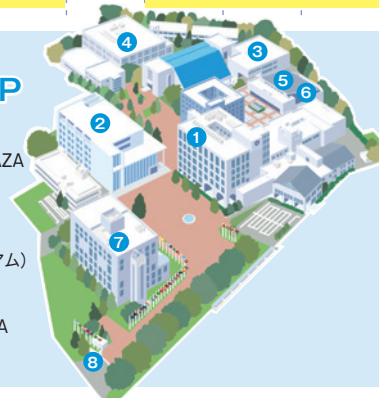

## 在学生とのフリートーク

現役TIU生と気軽にトーク! 学生生活や入試経験談など、  
学生だから話せることもあるはず!  
心配なこと、なんでも気軽に聞いてみよう!

**会場** 2号館2階  
Japanese PLAZA

**時間** 13:00~15:00

## 川越第1キャンパス/ CAMPUS MAP

- ① 1号館
- ② 2号館・Japanese PLAZA
- ③ 5号館
- ④ 6号館
- ⑤ 大講堂 (オーデトリウム)
- ⑥ 食堂3
- ⑦ 図書館・English PLAZA
- ⑧ 正門

オープンキャンパスお申込時にご登録いただいた「マイページ」へは、こちらからアクセス!

本日のオープンキャンパスについてのアンケートにお答えいただいた方に、  
TIUオリジナルグッズをプレゼント!

詳細は  
マイページ  
から!

グッズ引渡場所: 総合受付 他